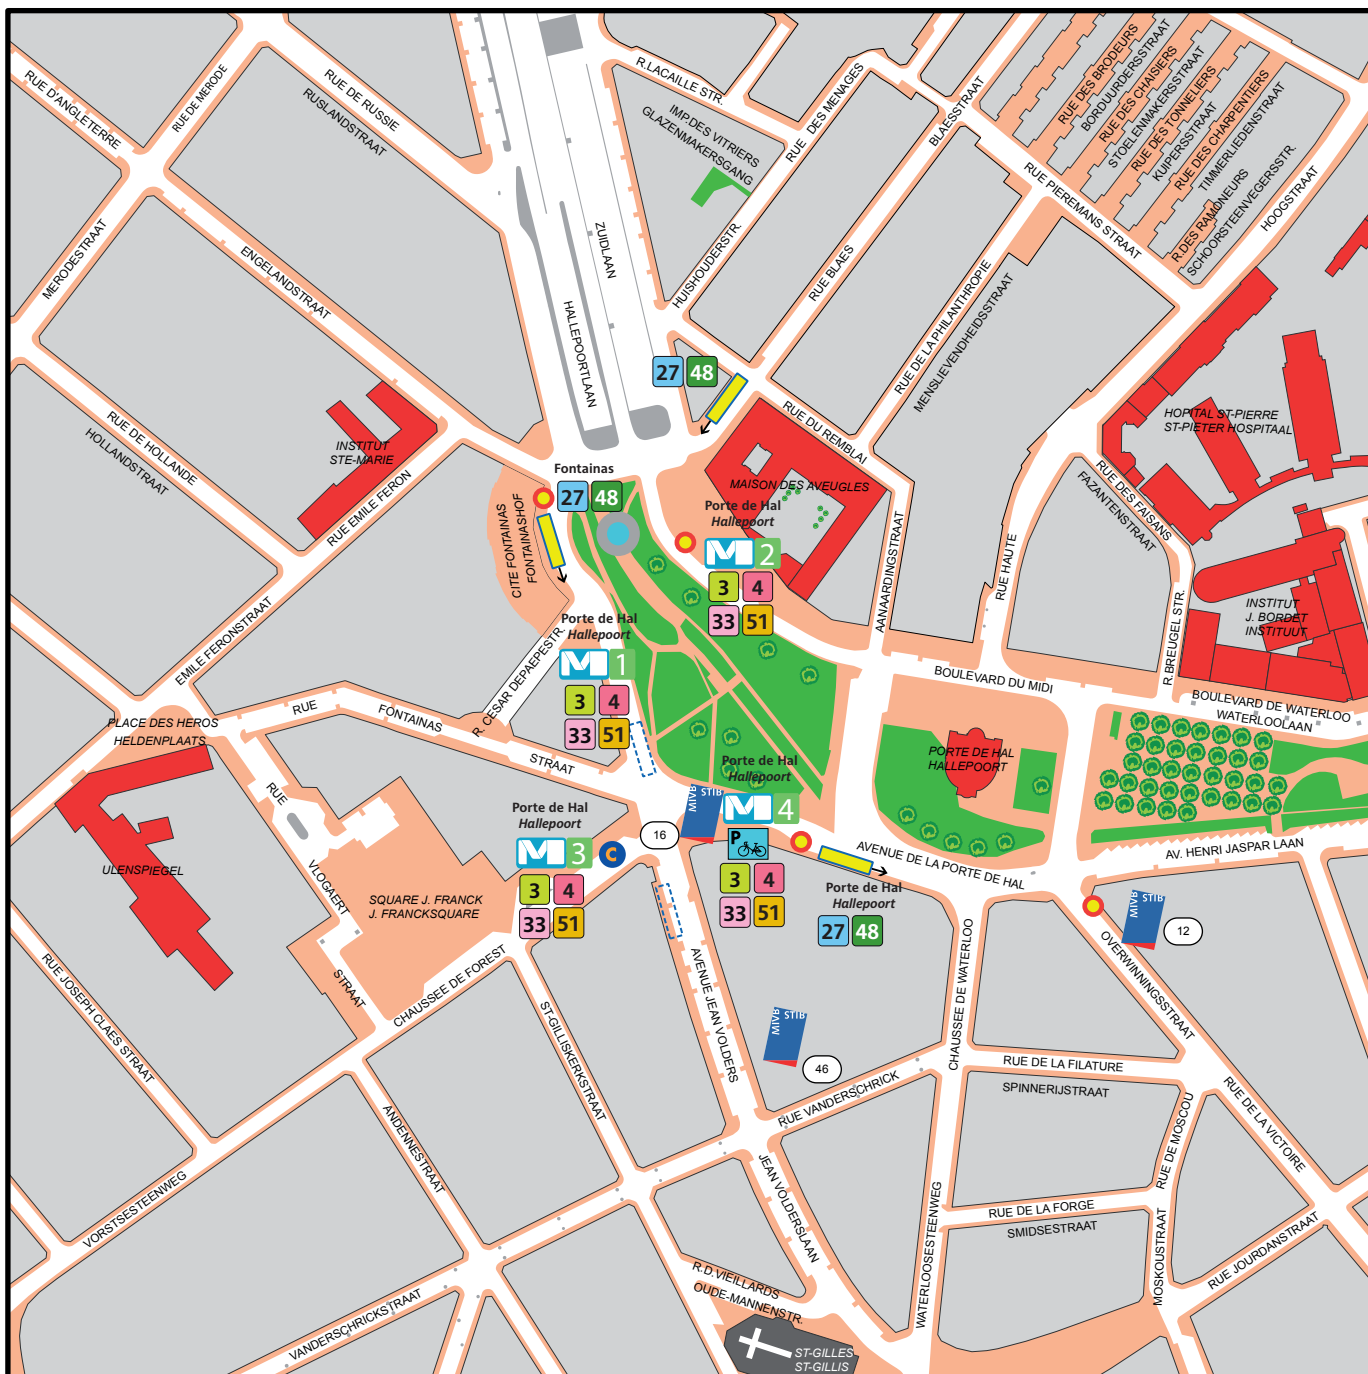

PORTE DE HAL HALLEPOORT

Edition 06.04.2009 Uitgave 06.04.2009

LEGENDE

Points de vente tickets STIB + adresse		Verkooppunten kaartjes MIVB + adres
Entrée/sortie station Métro		Ingang/uitgang Metrostation
Nom arrêt STIB bus/tram		Naam van halte MIVB bus/tram
Terminus STIB bus/tram		Eindpunt MIVB bus/tram
Arrêt STIB bus/tram		Halte MIVB bus/tram
Arrêt STIB sous-sol tram		Ondergrondhalte MIVB tram
Arrêt TEC / DE LIJN		Halte TEC / DE LIJN
Voiture partagée CAMBIO		Autodelen CAMBIO
Numéro ligne bus / tram		Nummerlijn MIVB bus / tram
Accès aux personnes à mobilité réduite		Toegang aan personen met beperkte mobiliteit
Parking		Parking
Parking vélo		Fietsparking
Poste		Post
Zone piétonne		Wandelpzone

Info

stib.be
mivb.be
070 23 2000